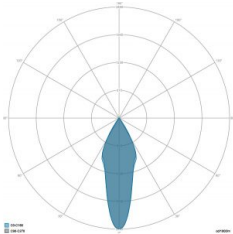

OTTICA: 4-RTOSIMMETRICA 30°

CODICE	FLUSSO [lm]	POTENZA [W]	EFFICIENZA [lm/W]
PET1178PW0004G06FX	101308	898	113

Visita il sito www.ariannaed.com per l'elenco dei prodotti certificati.

I dati di flusso e potenza sono valori tipici riferiti ad una temperatura ambiente di 25°C. Tali valori sono soggetti ad una tolleranza di $\pm 7\%$.

Al fine di favorire un costante aggiornamento dei prodotti Arianna spa si riserva il diritto di apportare modifiche senza preavviso.