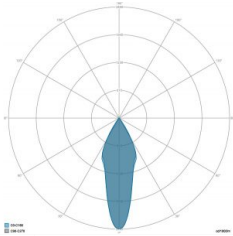

OTTICA: 4-RODOSIMMETRICA 30°

CODICE	FLUSSO [lm]	POTENZA [W]	EFFICIENZA [lm/W]
PET1178PX0304G06FE	107198	898	119

Visita il sito www.ariannaed.com per l'elenco dei prodotti certificati.

I dati di flusso e potenza sono valori tipici riferiti ad una temperatura ambiente di 25°C. Tali valori sono soggetti ad una tolleranza di $\pm 7\%$.

Al fine di favorire un costante aggiornamento dei prodotti Arianna spa si riserva il diritto di apportare modifiche senza preavviso.