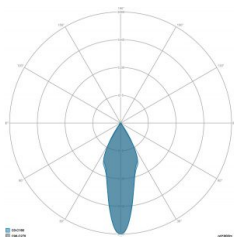

OTTICA: 4-RODOSIMMETRICA 30°

CODICE	FLUSSO [lm]	POTENZA [W]	EFFICIENZA [lm/W]
PET1178PY0304G06FE	117800	898	131

Visita il sito www.ariannaed.com per l'elenco dei prodotti certificati.

I dati di flusso e potenza sono valori tipici riferiti ad una temperatura ambiente di 25°C. Tali valori sono soggetti ad una tolleranza di $\pm 7\%$.

Al fine di favorire un costante aggiornamento dei prodotti Arianna spa si riserva il diritto di apportare modifiche senza preavviso.