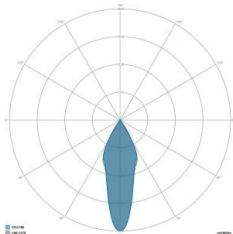

OTTICA: 4-RODOSIMMETRICA 30°

CODICE	FLUSSO [lm]	POTENZA [W]	EFFICIENZA [lm/W]
PET1178PZ0004G06FX	117800	898	131

Visita il sito www.ariannaed.com per l'elenco dei prodotti certificati.

I dati di flusso e potenza sono valori tipici riferiti ad una temperatura ambiente di 25°C. Tali valori sono soggetti ad una tolleranza di $\pm 7\%$.

Al fine di favorire un costante aggiornamento dei prodotti Arianna spa si riserva il diritto di apportare modifiche senza preavviso.