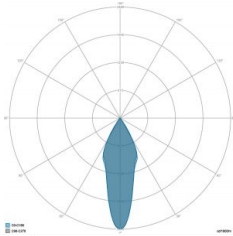

### CARATTERISTICHE GRUPPO OTTICO

LED	Ceramic based power LED
Efficienza modulo	Fino a 170 lm/W
Temperatura colore	5700 K
Indice di resa cromatica	> 70
L90B10	> 217.000 h
L90 (TM-21)	> 72.600 h
Sistema ottico	Ottiche multilayer a riflessione full cut-off