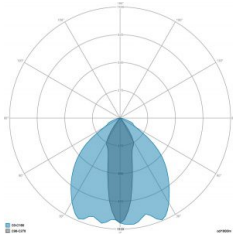

OTTICA: 3-SIMMETRICA SPORT STRETTA

CODICE	FLUSSO [lm]	POTENZA [W]	EFFICIENZA [lm/W]
PET1207DV0003G04FE	92430	807	115

Visita il sito www.ariannaed.com per l'elenco dei prodotti certificati.

I dati di flusso e potenza sono valori tipici riferiti ad una temperatura ambiente di 25°C. Tali valori sono soggetti ad una tolleranza di $\pm 7\%$.

Al fine di favorire un costante aggiornamento dei prodotti Arianna spa si riserva il diritto di apportare modifiche senza preavviso.