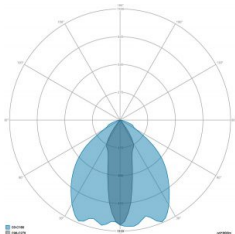

OTTICA: 3-SIMMETRICA SPORT STRETTA

CODICE	FLUSSO [lm]	POTENZA [W]	EFFICIENZA [lm/W]
PET1207FY0003G04FE	102700	807	127

Visita il sito www.ariannaed.com per l'elenco dei prodotti certificati.

I dati di flusso e potenza sono valori tipici riferiti ad una temperatura ambiente di 25°C. Tali valori sono soggetti ad una tolleranza di $\pm 7\%$.

Al fine di favorire un costante aggiornamento dei prodotti Arianna spa si riserva il diritto di apportare modifiche senza preavviso.