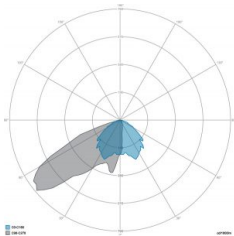

OTTICA: 1-ASIMMETRICA SPORT

CODICE	FLUSSO [lm]	POTENZA [W]	EFFICIENZA [lm/W]
PET1207PT0001G04FY	92430	807	115

Visita il sito www.ariannaed.com per l'elenco dei prodotti certificati.

I dati di flusso e potenza sono valori tipici riferiti ad una temperatura ambiente di 25°C. Tali valori sono soggetti ad una tolleranza di $\pm 7\%$.

Al fine di favorire un costante aggiornamento dei prodotti Arianna spa si riserva il diritto di apportare modifiche senza preavviso.