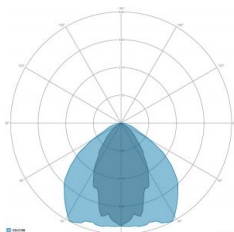

OTTICA: 2-SIMMETRICA LARGA

CODICE	FLUSSO [lm]	POTENZA [W]	EFFICIENZA [lm/W]
PET1207PT0302G04FY	92430	807	115

Visita il sito www.ariannaed.com per l'elenco dei prodotti certificati.

I dati di flusso e potenza sono valori tipici riferiti ad una temperatura ambiente di 25°C. Tali valori sono soggetti ad una tolleranza di $\pm 7\%$.

Al fine di favorire un costante aggiornamento dei prodotti Arianna spa si riserva il diritto di apportare modifiche senza preavviso.