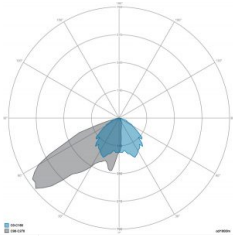

OTTICA: 1-ASIMMETRICA SPORT

CODICE	FLUSSO [lm]	POTENZA [W]	EFFICIENZA [lm/W]
PET1207PV0001G04FX	92430	807	115

Visita il sito www.ariannaed.com per l'elenco dei prodotti certificati.

I dati di flusso e potenza sono valori tipici riferiti ad una temperatura ambiente di 25°C. Tali valori sono soggetti ad una tolleranza di $\pm 7\%$.

Al fine di favorire un costante aggiornamento dei prodotti Arianna spa si riserva il diritto di apportare modifiche senza preavviso.