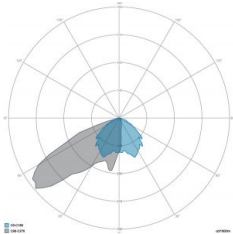

OTTICA: 1-ASIMMETRICA SPORT

CODICE	FLUSSO [lm]	POTENZA [W]	EFFICIENZA [lm/W]
PET1207PV0001G04FY	92430	807	115

Visita il sito www.ariannaed.com per l'elenco dei prodotti certificati.

I dati di flusso e potenza sono valori tipici riferiti ad una temperatura ambiente di 25°C. Tali valori sono soggetti ad una tolleranza di $\pm 7\%$.

Al fine di favorire un costante aggiornamento dei prodotti Arianna spa si riserva il diritto di apportare modifiche senza preavviso.