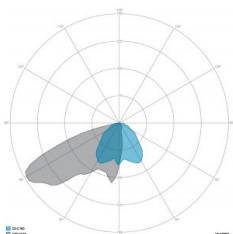

OTTICA: 8-ASIMMETRICA SPORT +

CODICE	FLUSSO [lm]	POTENZA [W]	EFFICIENZA [lm/W]
PET1207PV0008G04FX	92430	807	115

Visita il sito www.ariannaed.com per l'elenco dei prodotti certificati.

I dati di flusso e potenza sono valori tipici riferiti ad una temperatura ambiente di 25°C. Tali valori sono soggetti ad una tolleranza di $\pm 7\%$.

Al fine di favorire un costante aggiornamento dei prodotti Arianna spa si riserva il diritto di apportare modifiche senza preavviso.