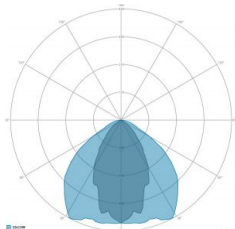

OTTICA: 2-SIMMETRICA LARGA

CODICE	FLUSSO [lm]	POTENZA [W]	EFFICIENZA [lm/W]
PET1207PW0002G04FX	88322	807	109

Visita il sito www.ariannaed.com per l'elenco dei prodotti certificati.

I dati di flusso e potenza sono valori tipici riferiti ad una temperatura ambiente di 25°C. Tali valori sono soggetti ad una tolleranza di $\pm 7\%$.

Al fine di favorire un costante aggiornamento dei prodotti Arianna spa si riserva il diritto di apportare modifiche senza preavviso.