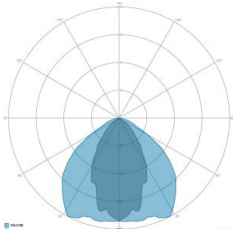

OTTICA: 2-SIMMETRICA LARGA

CODICE	FLUSSO [lm]	POTENZA [W]	EFFICIENZA [lm/W]
PET1207PW0002G04FY	88322	807	109

Visita il sito www.ariannaed.com per l'elenco dei prodotti certificati.

I dati di flusso e potenza sono valori tipici riferiti ad una temperatura ambiente di 25°C. Tali valori sono soggetti ad una tolleranza di $\pm 7\%$.

Al fine di favorire un costante aggiornamento dei prodotti Arianna spa si riserva il diritto di apportare modifiche senza preavviso.