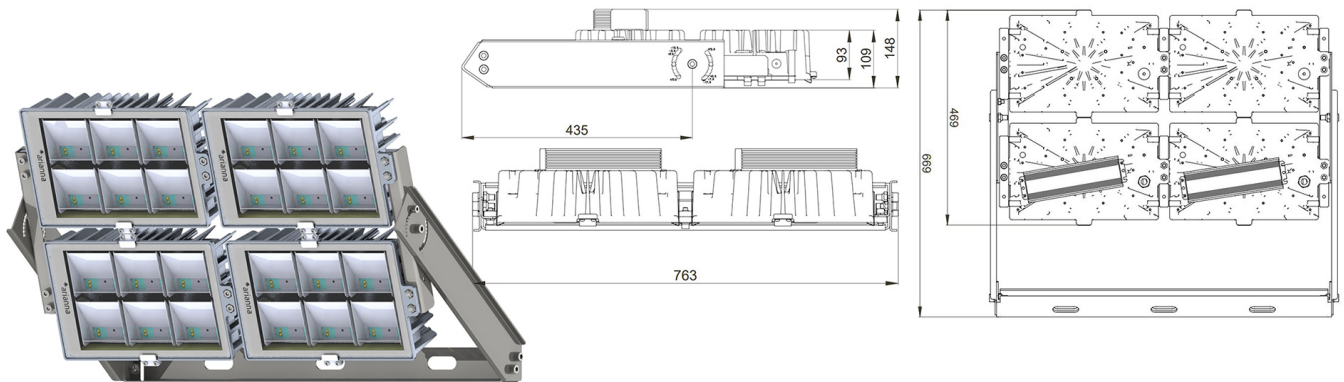

### CARATTERISTICHE PRODOTTO

Tensione	380÷400 V ac
Frequenza di rete	50/60 Hz
Classe di isolamento	I
Driver	DIMMERAZIONE NOTTURNA PROGRAMMABILE
Corrente di pilotaggio	700 mA
Temperatura ambiente stoccaggio	-30° ÷ +35° C
Temperatura ambiente esercizio	-40° ÷ +80° C
Certificazioni	ENEC, CE, RoHS, EN60598-1, EN60598-2-5
Protezione sovratensioni	10 kV (10 kA max)

### CARATTERISTICHE MECCANICHE

Corpo	Alluminio pressofuso EN AB 44300
Contenuto rame	< 0,1%
Peso tot. incluso driver	28.5 Kg
Peso senza driver	23.4 Kg
Area esposta al vento	0,36 – 0,10 - 0,06 m <sup>2</sup>
Protezione all'ingresso	IP66
Protezione dagli urti	IK08
Diffusore	Vetro extrachiaro temprato 4 mm
Viteria esterna	Acciaio inox A2
Ingresso cavo	Diametro max 14mm
Montaggio	Staffa proiettore

### CARATTERISTICHE GRUPPO OTTICO

LED	Ceramic based power LED
Efficienza modulo	Fino a 170 lm/W
Temperatura colore	3000 K
Indice di resa cromatica	> 80
L90B10	> 217.000 h
L90 (TM-21)	> 72.600 h
Sistema ottico	Ottiche multilayer a riflessione full cut-off