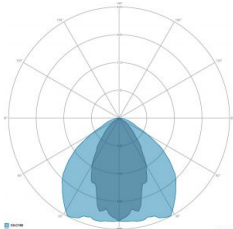

OTTICA: 2-SIMMETRICA LARGA

CODICE	FLUSSO [lm]	POTENZA [W]	EFFICIENZA [lm/W]
PET1207PW0302G04FE	88322	807	109

Visita il sito www.ariannaed.com per l'elenco dei prodotti certificati.

I dati di flusso e potenza sono valori tipici riferiti ad una temperatura ambiente di 25°C. Tali valori sono soggetti ad una tolleranza di $\pm 7\%$.

Al fine di favorire un costante aggiornamento dei prodotti Arianna spa si riserva il diritto di apportare modifiche senza preavviso.