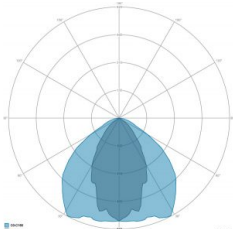

OTTICA: 2-SIMMETRICA LARGA

CODICE	FLUSSO [lm]	POTENZA [W]	EFFICIENZA [lm/W]
PET1207PW0302G04FX	88322	807	109

Visita il sito www.ariannaed.com per l'elenco dei prodotti certificati.

I dati di flusso e potenza sono valori tipici riferiti ad una temperatura ambiente di 25°C. Tali valori sono soggetti ad una tolleranza di $\pm 7\%$.

Al fine di favorire un costante aggiornamento dei prodotti Arianna spa si riserva il diritto di apportare modifiche senza preavviso.