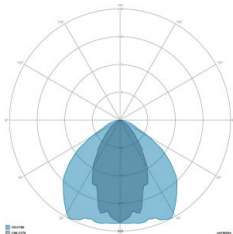

OTTICA: 2-SIMMETRICA LARGA

CODICE	FLUSSO [lm]	POTENZA [W]	EFFICIENZA [lm/W]
PET1207PX0002G04FX	93457	807	116

Visita il sito www.ariannaed.com per l'elenco dei prodotti certificati.

I dati di flusso e potenza sono valori tipici riferiti ad una temperatura ambiente di 25°C. Tali valori sono soggetti ad una tolleranza di $\pm 7\%$.

Al fine di favorire un costante aggiornamento dei prodotti Arianna spa si riserva il diritto di apportare modifiche senza preavviso.