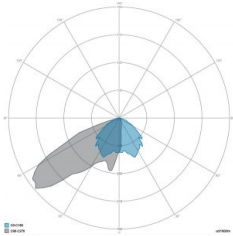

OTTICA: 1-ASIMMETRICA SPORT

CODICE	FLUSSO [lm]	POTENZA [W]	EFFICIENZA [lm/W]
PET1207PX0301G04FX	93457	807	116

Visita il sito www.ariannaed.com per l'elenco dei prodotti certificati.

I dati di flusso e potenza sono valori tipici riferiti ad una temperatura ambiente di 25°C. Tali valori sono soggetti ad una tolleranza di $\pm 7\%$.

Al fine di favorire un costante aggiornamento dei prodotti Arianna spa si riserva il diritto di apportare modifiche senza preavviso.