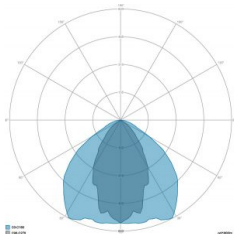

OTTICA: 2-SIMMETRICA LARGA

CODICE	FLUSSO [lm]	POTENZA [W]	EFFICIENZA [lm/W]
PET1207PX0302G04FY	93457	807	116

Visita il sito www.ariannaed.com per l'elenco dei prodotti certificati.

I dati di flusso e potenza sono valori tipici riferiti ad una temperatura ambiente di 25°C. Tali valori sono soggetti ad una tolleranza di $\pm 7\%$.

Al fine di favorire un costante aggiornamento dei prodotti Arianna spa si riserva il diritto di apportare modifiche senza preavviso.