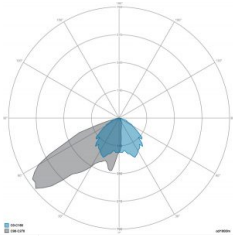

OTTICA: 1-ASIMMETRICA SPORT

CODICE	FLUSSO [lm]	POTENZA [W]	EFFICIENZA [lm/W]
PET1207PZ0001G04FE	102700	807	127

Visita il sito www.ariannaed.com per l'elenco dei prodotti certificati.

I dati di flusso e potenza sono valori tipici riferiti ad una temperatura ambiente di 25°C. Tali valori sono soggetti ad una tolleranza di $\pm 7\%$.

Al fine di favorire un costante aggiornamento dei prodotti Arianna spa si riserva il diritto di apportare modifiche senza preavviso.