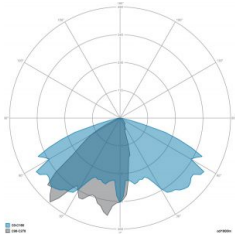

OTTICA: 7-ASIMMETRICA STRADALE

CODICE	FLUSSO [lm]	POTENZA [W]	EFFICIENZA [lm/W]
PET1207PZ0007G04FX	102700	807	127

Visita il sito www.ariannaed.com per l'elenco dei prodotti certificati.

I dati di flusso e potenza sono valori tipici riferiti ad una temperatura ambiente di 25°C. Tali valori sono soggetti ad una tolleranza di ±7%.

Al fine di favorire un costante aggiornamento dei prodotti Arianna spa si riserva il diritto di apportare modifiche senza preavviso.