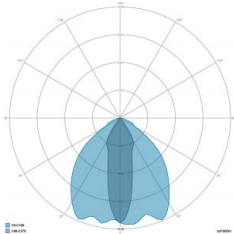

OTTICA: 3-SIMMETRICA SPORT STRETTA

CODICE	FLUSSO [lm]	POTENZA [W]	EFFICIENZA [lm/W]
PET1207XW0003G04FE	88322	807	109

Visita il sito www.ariannaed.com per l'elenco dei prodotti certificati.

I dati di flusso e potenza sono valori tipici riferiti ad una temperatura ambiente di 25°C. Tali valori sono soggetti ad una tolleranza di $\pm 7\%$.

Al fine di favorire un costante aggiornamento dei prodotti Arianna spa si riserva il diritto di apportare modifiche senza preavviso.