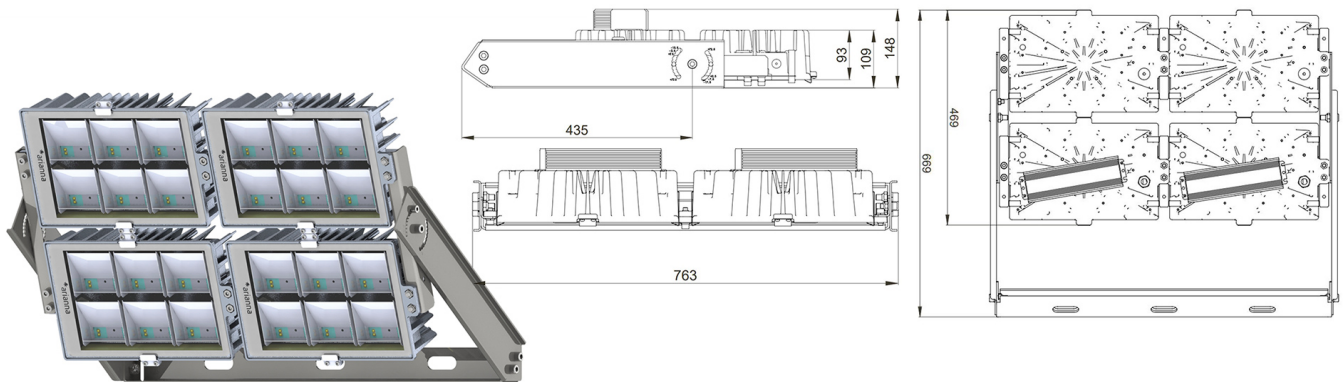

CODICE: PET1207XW0003G04FE

### CARATTERISTICHE PRODOTTO

Tensione	220÷240 V ac
Frequenza di rete	50/60 Hz
Classe di isolamento	I
Driver	DMX
Corrente di pilotaggio	700 mA
Temperatura ambiente stoccaggio	-30° ÷ +35° C
Temperatura ambiente esercizio	-40° ÷ +80° C
Certificazioni	ENEC, CE, RoHS, EN60598-1, EN60598-2-5
Protezione sovratensioni	10 kV (10 kA max)

### CARATTERISTICHE MECCANICHE

Corpo	Alluminio pressofuso EN AB 44300
Contenuto rame	< 0,1%
Peso tot. incluso driver	28.5 Kg
Peso senza driver	23.4 Kg
Area esposta al vento	0,36 – 0,10 - 0,06 m <sup>2</sup>
Protezione all'ingresso	IP66
Protezione dagli urti	IK08
Diffusore	Vetro extrachiaro temprato 4 mm
Viteria esterna	Acciaio inox A2
Ingresso cavo	Diametro max 14mm
Montaggio	Staffa proiettore