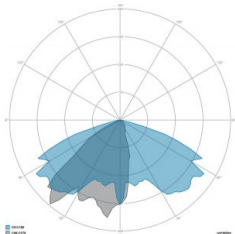

OTTICA: 7-ASIMMETRICA STRADALE

CODICE	FLUSSO [lm]	POTENZA [W]	EFFICIENZA [lm/W]
PET1207XX0007G04FE	93457	807	116

Visita il sito www.ariannaed.com per l'elenco dei prodotti certificati.
I dati di flusso e potenza sono valori tipici riferiti ad una temperatura ambiente di 25°C. Tali valori sono soggetti ad una tolleranza di $\pm 7\%$.
Al fine di favorire un costante aggiornamento dei prodotti Arianna spa si riserva il diritto di apportare modifiche senza preavviso.