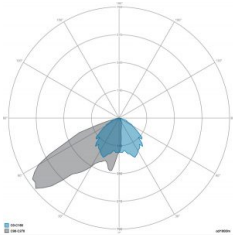

OTTICA: 1-ASIMMETRICA SPORT

CODICE	FLUSSO [lm]	POTENZA [W]	EFFICIENZA [lm/W]
PET1246DT0301G06FE	112230	898	125

Visita il sito www.ariannaed.com per l'elenco dei prodotti certificati.

I dati di flusso e potenza sono valori tipici riferiti ad una temperatura ambiente di 25°C. Tali valori sono soggetti ad una tolleranza di $\pm 7\%$.

Al fine di favorire un costante aggiornamento dei prodotti Arianna spa si riserva il diritto di apportare modifiche senza preavviso.