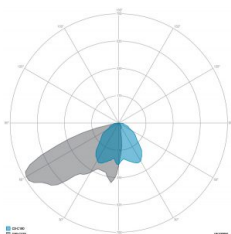

OTTICA: 8-ASIMMETRICA SPORT +

CODICE	FLUSSO [lm]	POTENZA [W]	EFFICIENZA [lm/W]
PET1246DX0308G06FE	113477	898	126

Visita il sito www.ariannaed.com per l'elenco dei prodotti certificati.

I dati di flusso e potenza sono valori tipici riferiti ad una temperatura ambiente di 25°C. Tali valori sono soggetti ad una tolleranza di ±7%.

Al fine di favorire un costante aggiornamento dei prodotti Arianna spa si riserva il diritto di apportare modifiche senza preavviso.