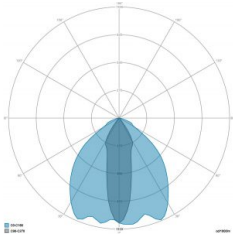

OTTICA: 3-SIMMETRICA SPORT STRETTA

CODICE	FLUSSO [lm]	POTENZA [W]	EFFICIENZA [lm/W]
PET1246DZ0003G06FE	124700	898	139

Visita il sito www.ariannaed.com per l'elenco dei prodotti certificati.

I dati di flusso e potenza sono valori tipici riferiti ad una temperatura ambiente di 25°C. Tali valori sono soggetti ad una tolleranza di $\pm 7\%$.

Al fine di favorire un costante aggiornamento dei prodotti Arianna spa si riserva il diritto di apportare modifiche senza preavviso.