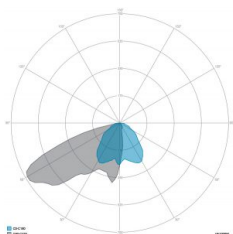

OTTICA: 8-ASIMMETRICA SPORT +

CODICE	FLUSSO [lm]	POTENZA [W]	EFFICIENZA [lm/W]
PET1246FY0008G06FE	124700	898	139

Visita il sito www.ariannaed.com per l'elenco dei prodotti certificati.

I dati di flusso e potenza sono valori tipici riferiti ad una temperatura ambiente di 25°C. Tali valori sono soggetti ad una tolleranza di $\pm 7\%$.

Al fine di favorire un costante aggiornamento dei prodotti Arianna spa si riserva il diritto di apportare modifiche senza preavviso.