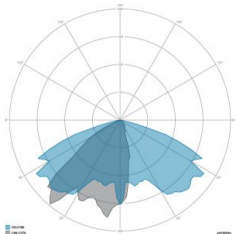

OTTICA: 7-ASIMMETRICA STRADALE

CODICE	FLUSSO [lm]	POTENZA [W]	EFFICIENZA [lm/W]
PET1246FZ0307G06FE	124700	898	139

Visita il sito www.ariannaed.com per l'elenco dei prodotti certificati.

I dati di flusso e potenza sono valori tipici riferiti ad una temperatura ambiente di 25°C. Tali valori sono soggetti ad una tolleranza di $\pm 7\%$.

Al fine di favorire un costante aggiornamento dei prodotti Arianna spa si riserva il diritto di apportare modifiche senza preavviso.