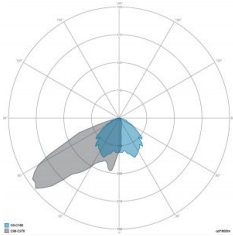

OTTICA: 1-ASIMMETRICA SPORT

CODICE	FLUSSO [lm]	POTENZA [W]	EFFICIENZA [lm/W]
PET1246PN0001G06FX	97266	898	108

Visita il sito www.ariannaed.com per l'elenco dei prodotti certificati.

I dati di flusso e potenza sono valori tipici riferiti ad una temperatura ambiente di 25°C. Tali valori sono soggetti ad una tolleranza di $\pm 7\%$.

Al fine di favorire un costante aggiornamento dei prodotti Arianna spa si riserva il diritto di apportare modifiche senza preavviso.