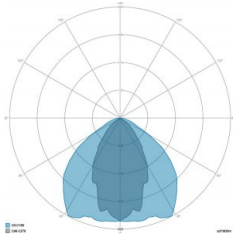

OTTICA: 2-SIMMETRICA LARGA

CODICE	FLUSSO [lm]	POTENZA [W]	EFFICIENZA [lm/W]
PET1246PN0002G06FY	97266	898	108

Visita il sito www.ariannaed.com per l'elenco dei prodotti certificati.

I dati di flusso e potenza sono valori tipici riferiti ad una temperatura ambiente di 25°C. Tali valori sono soggetti ad una tolleranza di $\pm 7\%$.

Al fine di favorire un costante aggiornamento dei prodotti Arianna spa si riserva il diritto di apportare modifiche senza preavviso.