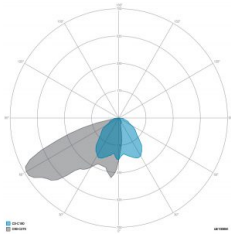

OTTICA: 8-ASIMMETRICA SPORT +

CODICE	FLUSSO [lm]	POTENZA [W]	EFFICIENZA [lm/W]
PET1246PN0008G06FE	97266	898	108

Visita il sito www.ariannaed.com per l'elenco dei prodotti certificati.

I dati di flusso e potenza sono valori tipici riferiti ad una temperatura ambiente di 25°C. Tali valori sono soggetti ad una tolleranza di $\pm 7\%$.

Al fine di favorire un costante aggiornamento dei prodotti Arianna spa si riserva il diritto di apportare modifiche senza preavviso.