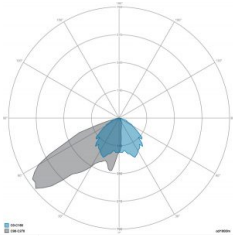

OTTICA: 1-ASIMMETRICA SPORT

CODICE	FLUSSO [lm]	POTENZA [W]	EFFICIENZA [lm/W]
PET1246PT0001G06FX	112230	898	125

Visita il sito www.ariannaed.com per l'elenco dei prodotti certificati.

I dati di flusso e potenza sono valori tipici riferiti ad una temperatura ambiente di 25°C. Tali valori sono soggetti ad una tolleranza di $\pm 7\%$.

Al fine di favorire un costante aggiornamento dei prodotti Arianna spa si riserva il diritto di apportare modifiche senza preavviso.