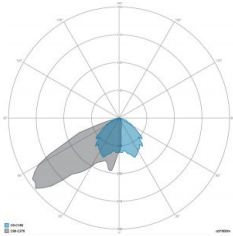

OTTICA: 1-ASIMMETRICA SPORT

CODICE	FLUSSO [lm]	POTENZA [W]	EFFICIENZA [lm/W]
PET1246PT0301G06FY	112230	898	125

Visita il sito www.ariannaed.com per l'elenco dei prodotti certificati.

I dati di flusso e potenza sono valori tipici riferiti ad una temperatura ambiente di 25°C. Tali valori sono soggetti ad una tolleranza di $\pm 7\%$.

Al fine di favorire un costante aggiornamento dei prodotti Arianna spa si riserva il diritto di apportare modifiche senza preavviso.