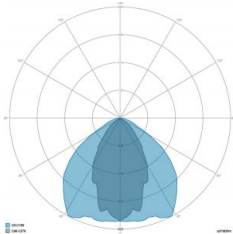

OTTICA: 2-SIMMETRICA LARGA

CODICE	FLUSSO [lm]	POTENZA [W]	EFFICIENZA [lm/W]
PET1246PV0002G06FX	112230	898	125

Visita il sito www.ariannaed.com per l'elenco dei prodotti certificati.

I dati di flusso e potenza sono valori tipici riferiti ad una temperatura ambiente di 25°C. Tali valori sono soggetti ad una tolleranza di $\pm 7\%$.

Al fine di favorire un costante aggiornamento dei prodotti Arianna spa si riserva il diritto di apportare modifiche senza preavviso.