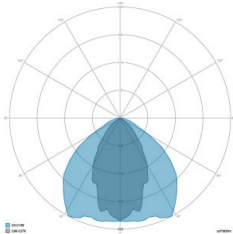

OTTICA: 2-SIMMETRICA LARGA

CODICE	FLUSSO [lm]	POTENZA [W]	EFFICIENZA [lm/W]
PET1246PV0002G06FY	112230	898	125

Visita il sito www.ariannaed.com per l'elenco dei prodotti certificati.

I dati di flusso e potenza sono valori tipici riferiti ad una temperatura ambiente di 25°C. Tali valori sono soggetti ad una tolleranza di $\pm 7\%$.

Al fine di favorire un costante aggiornamento dei prodotti Arianna spa si riserva il diritto di apportare modifiche senza preavviso.