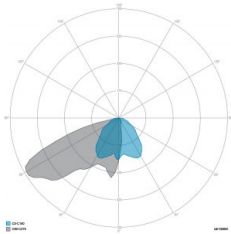

OTTICA: 8-ASIMMETRICA SPORT +

CODICE	FLUSSO [lm]	POTENZA [W]	EFFICIENZA [lm/W]
PET1246PV0308G06FX	112230	898	125

Visita il sito www.ariannaed.com per l'elenco dei prodotti certificati.
I dati di flusso e potenza sono valori tipici riferiti ad una temperatura ambiente di 25°C. Tali valori sono soggetti ad una tolleranza di $\pm 7\%$.
Al fine di favorire un costante aggiornamento dei prodotti Arianna spa si riserva il diritto di apportare modifiche senza preavviso.