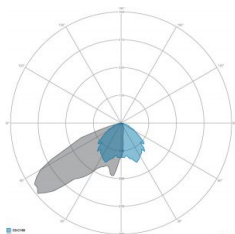

OTTICA: 1-ASIMMETRICA SPORT

CODICE	FLUSSO [lm]	POTENZA [W]	EFFICIENZA [lm/W]
PET1246PW0001G06FX	107242	898	119

Visita il sito www.ariannaed.com per l'elenco dei prodotti certificati.

I dati di flusso e potenza sono valori tipici riferiti ad una temperatura ambiente di 25°C. Tali valori sono soggetti ad una tolleranza di $\pm 7\%$.

Al fine di favorire un costante aggiornamento dei prodotti Arianna spa si riserva il diritto di apportare modifiche senza preavviso.