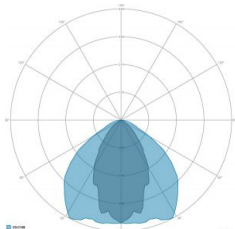

OTTICA: 2-SIMMETRICA LARGA

CODICE	FLUSSO [lm]	POTENZA [W]	EFFICIENZA [lm/W]
PET1246PW0002G06FE	107242	898	119

Visita il sito www.ariannaed.com per l'elenco dei prodotti certificati.

I dati di flusso e potenza sono valori tipici riferiti ad una temperatura ambiente di 25°C. Tali valori sono soggetti ad una tolleranza di $\pm 7\%$.

Al fine di favorire un costante aggiornamento dei prodotti Arianna spa si riserva il diritto di apportare modifiche senza preavviso.