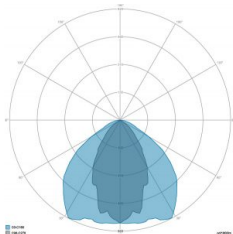

OTTICA: 2-SIMMETRICA LARGA

CODICE	FLUSSO [lm]	POTENZA [W]	EFFICIENZA [lm/W]
PET1246PW0002G06FX	107242	898	119

Visita il sito www.ariannaed.com per l'elenco dei prodotti certificati.

I dati di flusso e potenza sono valori tipici riferiti ad una temperatura ambiente di 25°C. Tali valori sono soggetti ad una tolleranza di $\pm 7\%$.

Al fine di favorire un costante aggiornamento dei prodotti Arianna spa si riserva il diritto di apportare modifiche senza preavviso.