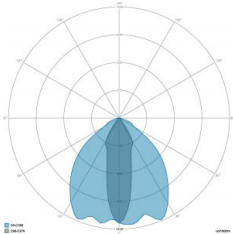

OTTICA: 3-SIMMETRICA SPORT STRETTA

CODICE	FLUSSO [lm]	POTENZA [W]	EFFICIENZA [lm/W]
PET1246PW0003G06FX	107242	898	119

Visita il sito www.ariannaed.com per l'elenco dei prodotti certificati.

I dati di flusso e potenza sono valori tipici riferiti ad una temperatura ambiente di 25°C. Tali valori sono soggetti ad una tolleranza di $\pm 7\%$.

Al fine di favorire un costante aggiornamento dei prodotti Arianna spa si riserva il diritto di apportare modifiche senza preavviso.