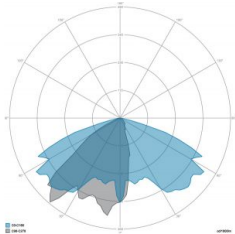

OTTICA: 7-ASIMMETRICA STRADALE

CODICE	FLUSSO [lm]	POTENZA [W]	EFFICIENZA [lm/W]
PET1246PW0007G06FX	107242	898	119

Visita il sito www.ariannaed.com per l'elenco dei prodotti certificati.

I dati di flusso e potenza sono valori tipici riferiti ad una temperatura ambiente di 25°C. Tali valori sono soggetti ad una tolleranza di $\pm 7\%$.

Al fine di favorire un costante aggiornamento dei prodotti Arianna spa si riserva il diritto di apportare modifiche senza preavviso.