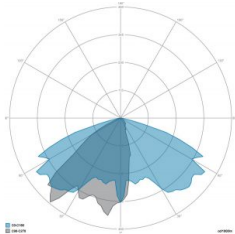

OTTICA: 7-ASIMMETRICA STRADALE

CODICE	FLUSSO [lm]	POTENZA [W]	EFFICIENZA [lm/W]
PET1246PW0007G06FY	107242	898	119

Visita il sito www.ariannaed.com per l'elenco dei prodotti certificati.

I dati di flusso e potenza sono valori tipici riferiti ad una temperatura ambiente di 25°C. Tali valori sono soggetti ad una tolleranza di $\pm 7\%$.

Al fine di favorire un costante aggiornamento dei prodotti Arianna spa si riserva il diritto di apportare modifiche senza preavviso.