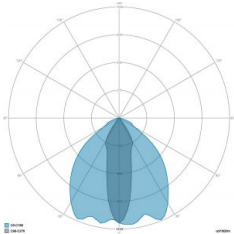

OTTICA: 3-SIMMETRICA SPORT STRETTA

CODICE	FLUSSO [lm]	POTENZA [W]	EFFICIENZA [lm/W]
PET1246PW0303G06FY	107242	898	119

Visita il sito www.ariannaed.com per l'elenco dei prodotti certificati.

I dati di flusso e potenza sono valori tipici riferiti ad una temperatura ambiente di 25°C. Tali valori sono soggetti ad una tolleranza di $\pm 7\%$.

Al fine di favorire un costante aggiornamento dei prodotti Arianna spa si riserva il diritto di apportare modifiche senza preavviso.