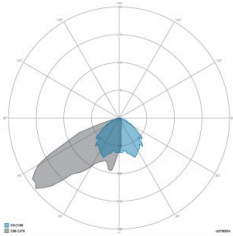

OTTICA: 1-ASIMMETRICA SPORT

CODICE	FLUSSO [lm]	POTENZA [W]	EFFICIENZA [lm/W]
PET1246PX0001G06FE	113477	898	126

Visita il sito www.ariannaed.com per l'elenco dei prodotti certificati.

I dati di flusso e potenza sono valori tipici riferiti ad una temperatura ambiente di 25°C. Tali valori sono soggetti ad una tolleranza di $\pm 7\%$.

Al fine di favorire un costante aggiornamento dei prodotti Arianna spa si riserva il diritto di apportare modifiche senza preavviso.