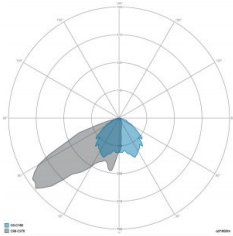

OTTICA: 1-ASIMMETRICA SPORT

CODICE	FLUSSO [lm]	POTENZA [W]	EFFICIENZA [lm/W]
PET1246PX0301G06FY	113477	898	126

Visita il sito www.ariannaed.com per l'elenco dei prodotti certificati.

I dati di flusso e potenza sono valori tipici riferiti ad una temperatura ambiente di 25°C. Tali valori sono soggetti ad una tolleranza di $\pm 7\%$.

Al fine di favorire un costante aggiornamento dei prodotti Arianna spa si riserva il diritto di apportare modifiche senza preavviso.