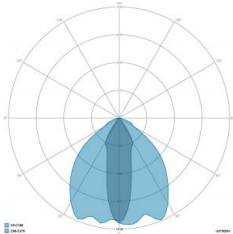

OTTICA: 3-SIMMETRICA SPORT STRETTA

CODICE	FLUSSO [lm]	POTENZA [W]	EFFICIENZA [lm/W]
PET1246PX0303G06FX	113477	898	126

Visita il sito www.ariannaed.com per l'elenco dei prodotti certificati.

I dati di flusso e potenza sono valori tipici riferiti ad una temperatura ambiente di 25°C. Tali valori sono soggetti ad una tolleranza di $\pm 7\%$.

Al fine di favorire un costante aggiornamento dei prodotti Arianna spa si riserva il diritto di apportare modifiche senza preavviso.