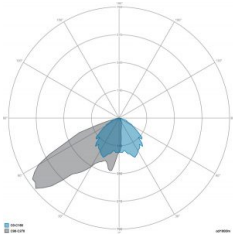

OTTICA: 1-ASIMMETRICA SPORT

CODICE	FLUSSO [lm]	POTENZA [W]	EFFICIENZA [lm/W]
PET1246PY0001G06FX	124700	898	139

Visita il sito www.ariannaed.com per l'elenco dei prodotti certificati.

I dati di flusso e potenza sono valori tipici riferiti ad una temperatura ambiente di 25°C. Tali valori sono soggetti ad una tolleranza di $\pm 7\%$.

Al fine di favorire un costante aggiornamento dei prodotti Arianna spa si riserva il diritto di apportare modifiche senza preavviso.