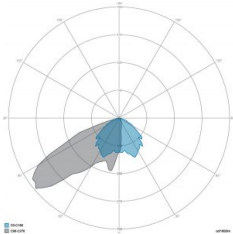

OTTICA: 1-ASIMMETRICA SPORT

CODICE	FLUSSO [lm]	POTENZA [W]	EFFICIENZA [lm/W]
PET1246PY0001G06FY	124700	898	139

Visita il sito www.ariannaed.com per l'elenco dei prodotti certificati.

I dati di flusso e potenza sono valori tipici riferiti ad una temperatura ambiente di 25°C. Tali valori sono soggetti ad una tolleranza di $\pm 7\%$.

Al fine di favorire un costante aggiornamento dei prodotti Arianna spa si riserva il diritto di apportare modifiche senza preavviso.