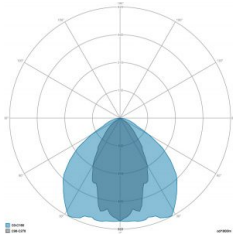

### CARATTERISTICHE GRUPPO OTTICO

LED	Ceramic based power LED
Efficienza modulo	Fino a 170 lm/W
Temperatura colore	4000 K
Indice di resa cromatica	> 70
L90B10	> 217.000 h
L90 (TM-21)	> 72.600 h
Sistema ottico	Ottiche multilayer a riflessione full cut-off