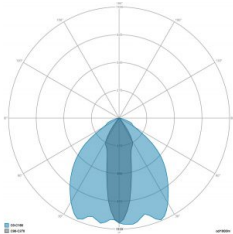

OTTICA: 3-SIMMETRICA SPORT STRETTA

CODICE	FLUSSO [lm]	POTENZA [W]	EFFICIENZA [lm/W]
PET1246PY0303G06FX	124700	898	139

Visita il sito www.ariannaed.com per l'elenco dei prodotti certificati.

I dati di flusso e potenza sono valori tipici riferiti ad una temperatura ambiente di 25°C. Tali valori sono soggetti ad una tolleranza di $\pm 7\%$.

Al fine di favorire un costante aggiornamento dei prodotti Arianna spa si riserva il diritto di apportare modifiche senza preavviso.